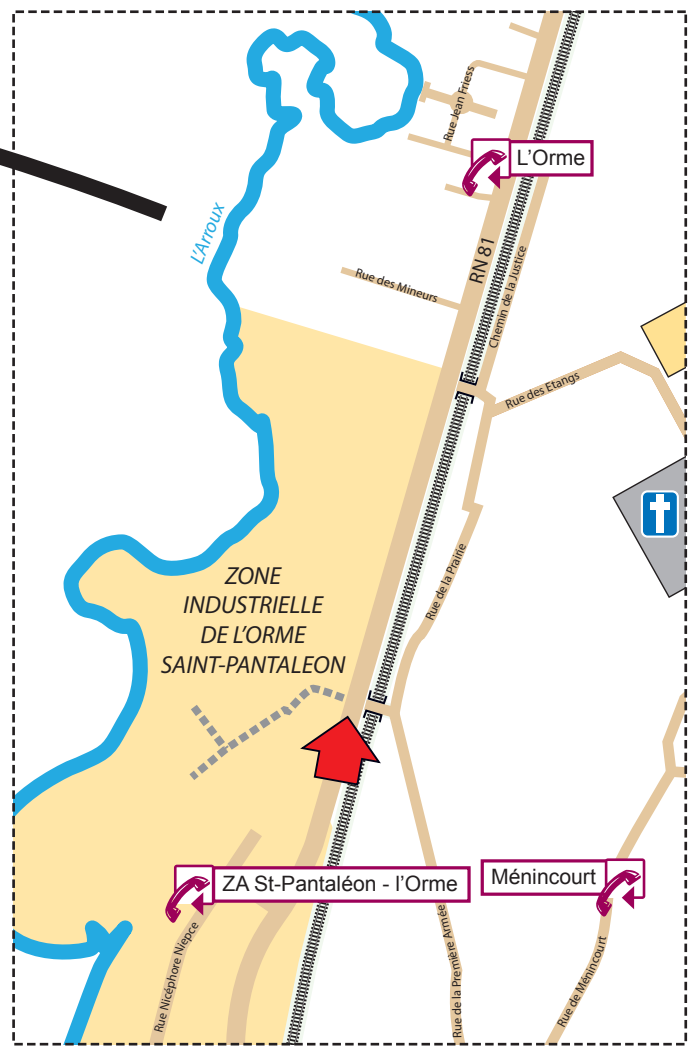

# Réseau Urbain & TAD

## Le Plan

**LIGNE 1**

Saint-Pantaléon ↔ Centre ville ↔ Châtaigneraie ↔ ESAT

**LIGNE 2**

Hauts quartiers ↔ Couhard ↔ Centre ville ↔ Châtaigneraie

Arrêt de bus urbain :

Arrêt transport à la demande (sur Autun) :