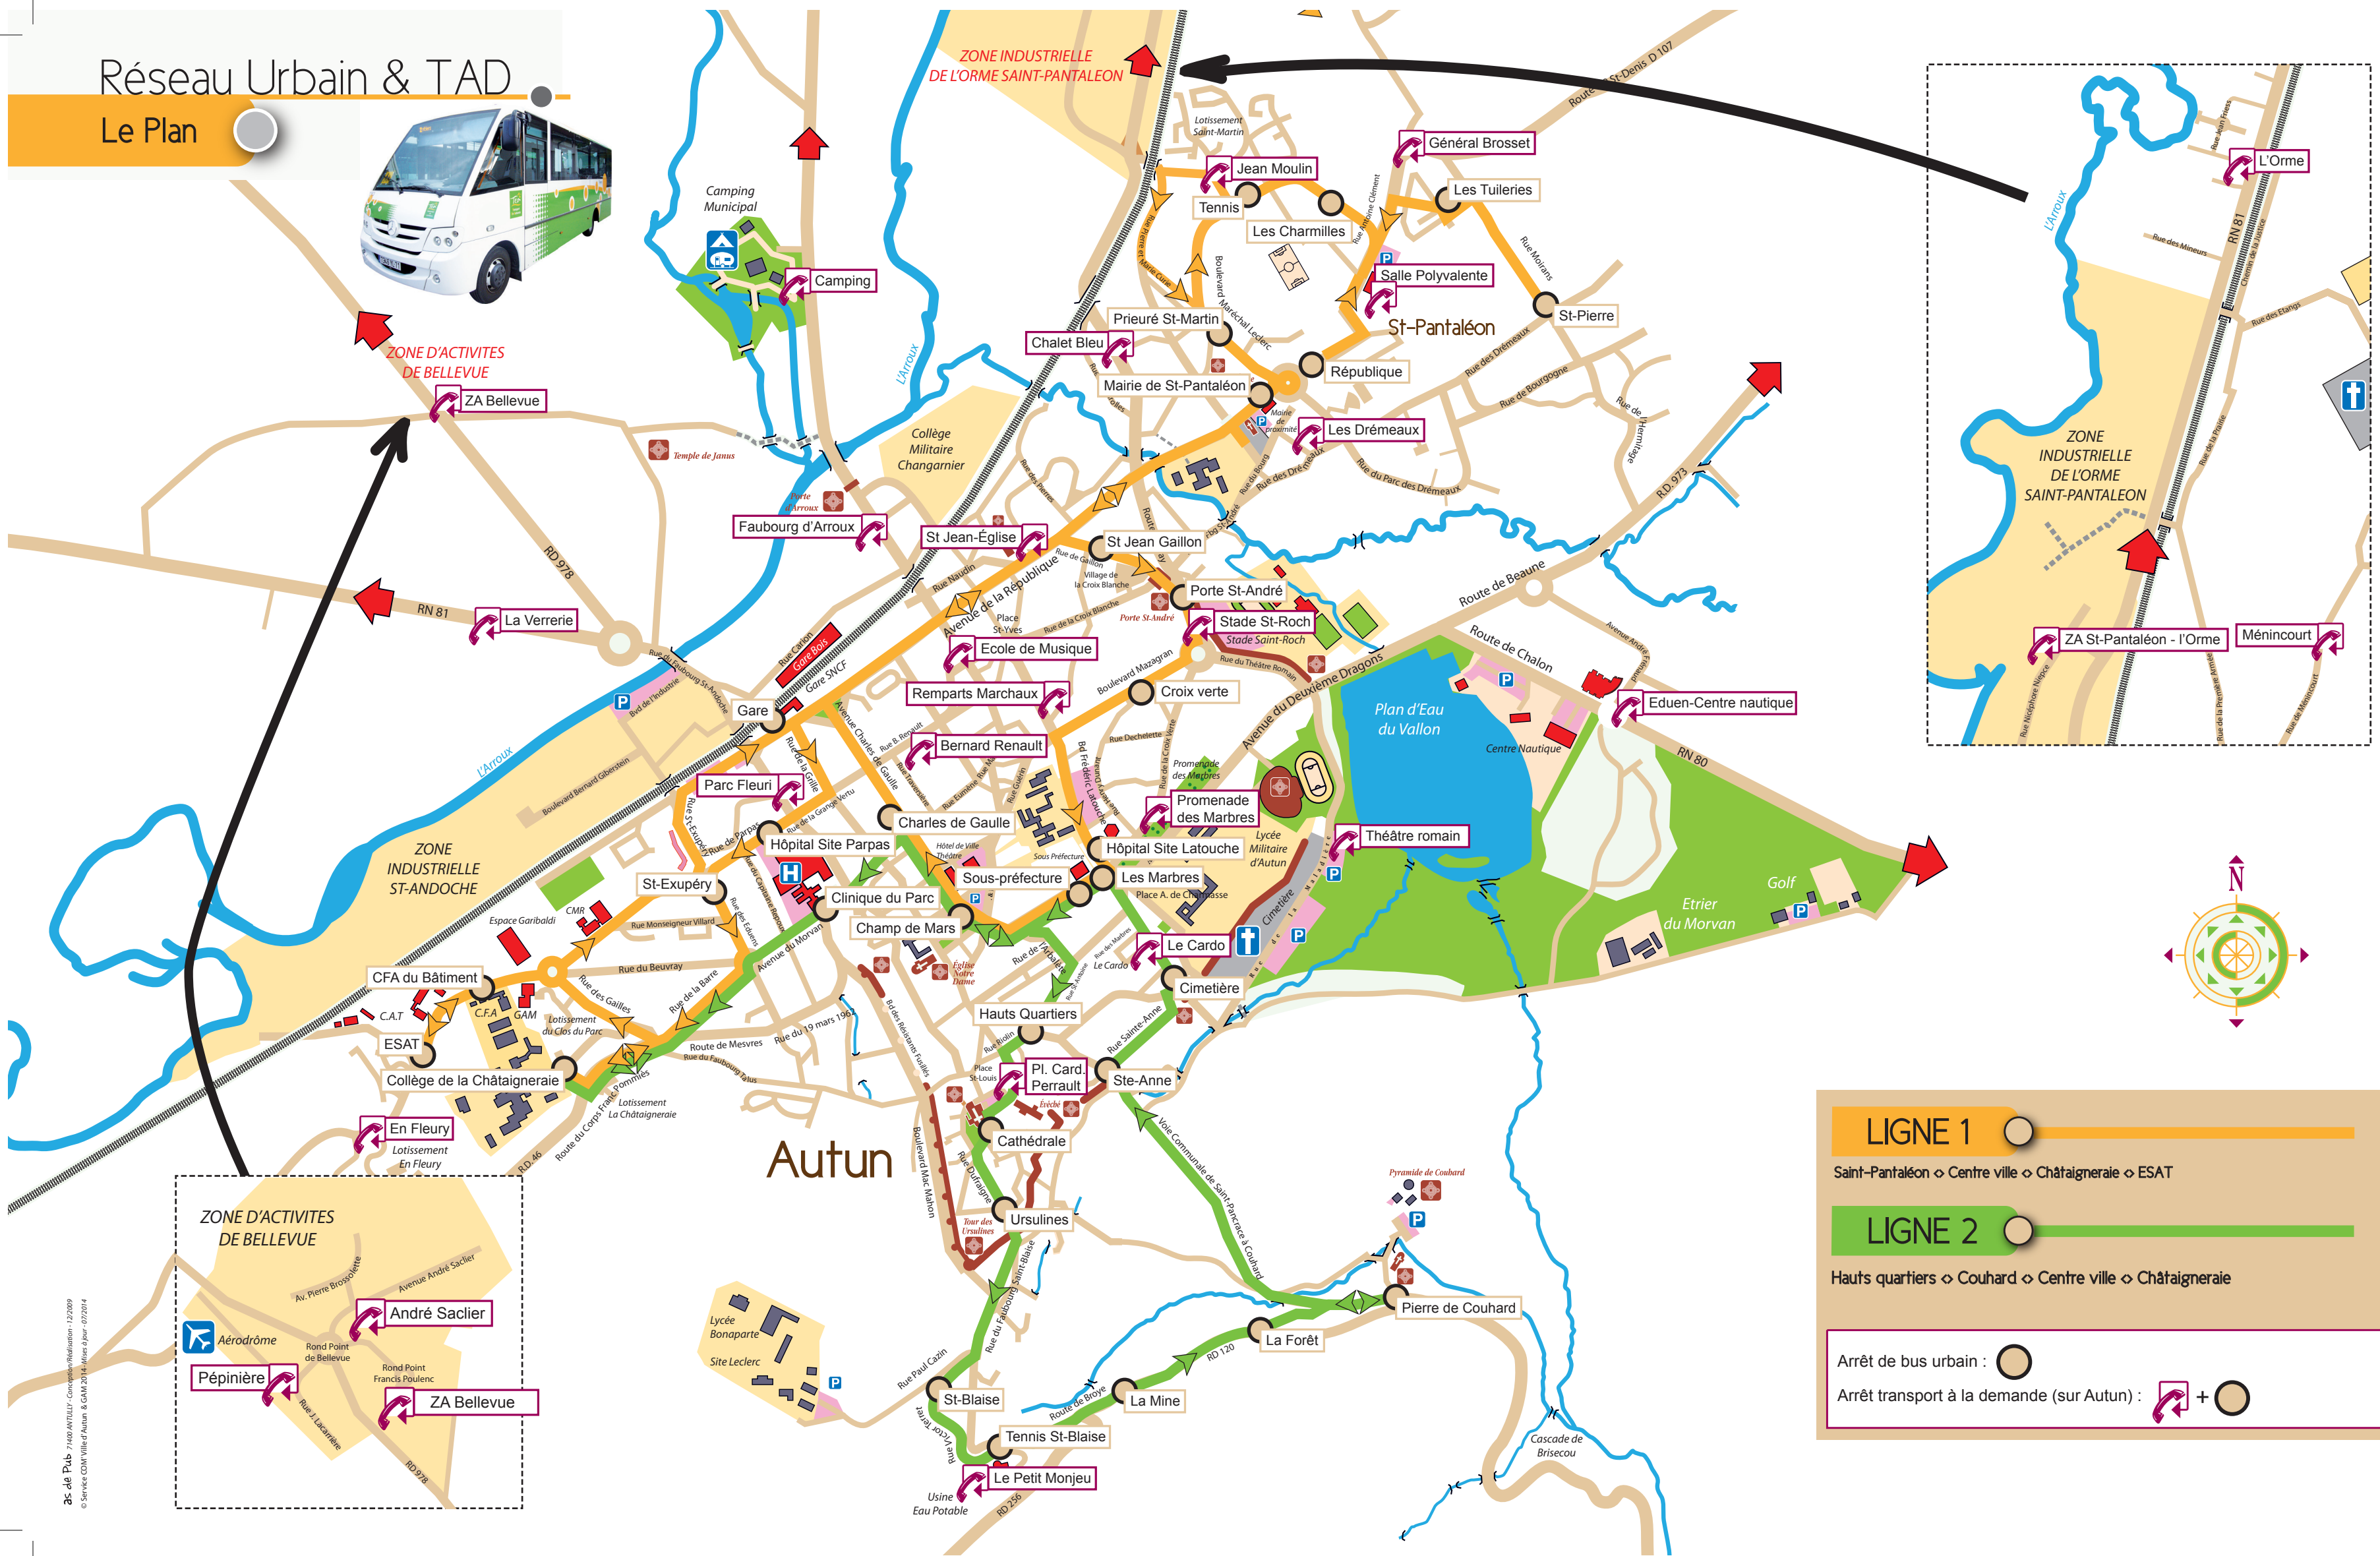

# Réseau Urbain & TAD

## Le Plan

**LIGNE 1**

Saint-Pantaléon ↔ Centre ville ↔ Châtaigneraie ↔ ESAT

**LIGNE 2**

Hauts quartiers ↔ Couhard ↔ Centre ville ↔ Châtaigneraie

Arrêt de bus urbain :

Arrêt transport à la demande (sur Autun) :