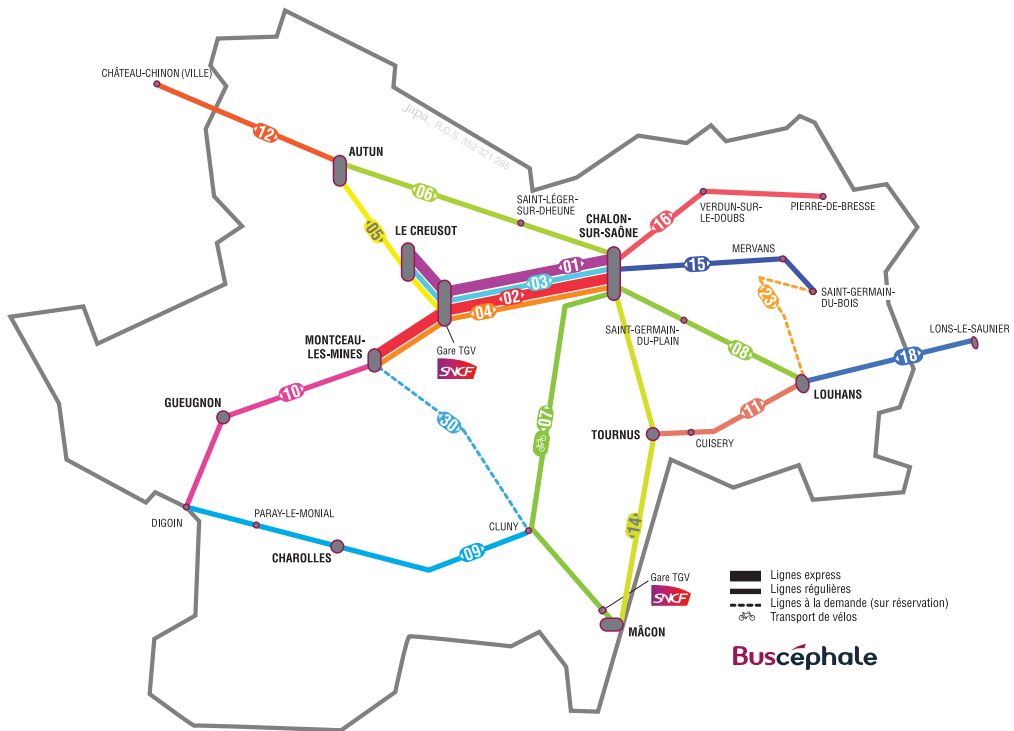

mobigo 03 80 11 29 29

Information :

- Du lundi au samedi de 7h00 à 20h00
- Fermé le dimanche et les jours fériés

Réservation : la veille avant 17h00

- Pour les dimanches, lundis, réservation obligatoire le vendredi avant 17h00
- Obligatoire pour les personnes à mobilité réduite

Buscéphale

15

Ligne régulière

**Saint-Germain-du-Bois
Saint-Martin-en-Bresse
Chalon-sur-Saône**

Les fiches horaires et les tarifs sont disponibles :

- auprès de la centrale de réservation et d'information **Mobigo** et sur www.mobigo-bourgogne.com
- à bord des véhicules ou en gare
- dans les offices de tourisme, les mairies.

www.mobigo-bourgogne.com

A partir du 10 mars 2017

**RÉGION
BOURGOGNE
FRANCHE
COMTE**

Buscéphale

Prix TTC	Public	Conditions	Tarifs	Public	Conditions
			Prix TTC		
			2 €	• Tout public	1 trajet sur une ligne
Abonnement mensuel					
48 €	• Tout public	Nombre de voyages illimités sur une ligne	1,50 €	• Tout public	Pour l'achat d'une carte 10 voyages valable sur toutes les lignes du réseau (15 €)
Abonnement trimestriel					
126 €	• Tout public	Nombre de voyages illimités sur une ligne	1,05 €	• Détenteur de la carte famille nombreuse	1 trajet sur une ligne
				• Groupe supérieur à 10 personnes	
Abonnements remboursables à 50 % par l'employeur			0,75 €	• Moins de 26 ans	1 trajet sur une ligne
				• Détenteur de la carte invalidité/mobilité inclusion	
			0,40 €	• Bénéficiaire du Revenu de Solidarité Active (RSA)	1 trajet sur une ligne
				• Bénéficiaire de l'Allocation de Solidarité aux Personnes Agées (ASPA)