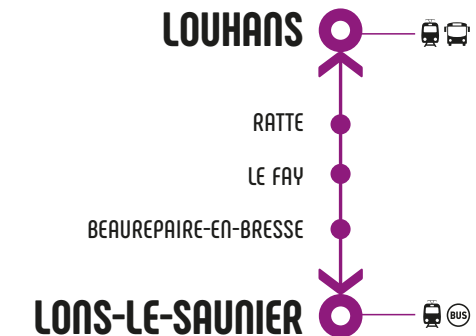

- Train
- Tramway
- Vélo libre service
- Bus urbain
- Autopartage
- Location de vélo
- Autocar
- Taxi
- Abris-vélos
- Location de voiture